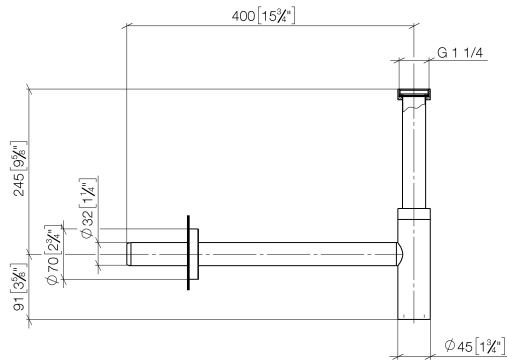

10 060 970

• rosette Ø 70 mm

Fits: LULU, TARA, LISSÉ, VAIA, META

	Light Gold	10 060 970-26
	Chrome	10 060 970-00
	Brushed Platinum	10 060 970-06
	Platinum	10 060 970-08
	Durabress (23kt Gold)	10 060 970-09
	Dark Chrome	10 060 970-19
	Brushed Light Gold	10 060 970-27
	Brushed Durabress (23kt Gold)	10 060 970-28
	Matte Black	10 060 970-33
	Brushed Bronze	10 060 970-42
	Brushed Champagne (22kt Gold)	10 060 970-46
	Champagne (22kt Gold)	10 060 970-47
	Brushed Chrome	10 060 970-93
	Brushed Dark Platinum	10 060 970-99

10 060 970

mm [inches]

10 060 970

Parts for other finishes can be found here: [Chrome](#)

Spare parts list

No.	Item Number	Name	Quantity used	Delivery time
1	09 14 20 060 90	seal	1	2
2	09 28 23 007-26	pipe	1	60
3	09 23 30 022-26	nut	2	60
4	09 14 03 015 90	seal	1	2
5	09 28 23 019-26	pipe	1	-
Spare part can no longer be ordered, please order the replacement item				
6	09 14 10 149 90	seal	1	2
7	04 11 01 045 00-26	casing	1	60
8	09 14 10 148 90	seal	2	2
9	09 21 02 004-26	lid	1	60
10	09 14 10 112 90	seal	2	2
11	09 28 23 018-26	pipe	1	60
12	09 27 20 060-26	rosette	1	60